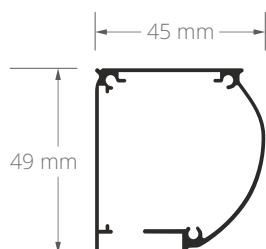

## Jak mierzyć? Moskitiera rolowana do okien dachowych.

Pomiar – przy składaniu zamówienia należy podać: **szerokość i wysokość całkowitą** moskitiery.

**wysokość całkowita**  
potrzebna do wyceny  
i złożenia zamówienia

**szerokość całkowita**  
potrzebna do wyceny  
i złożenia zamówienia

Przekrój skrzynki.

Przekrój prowadnicy.